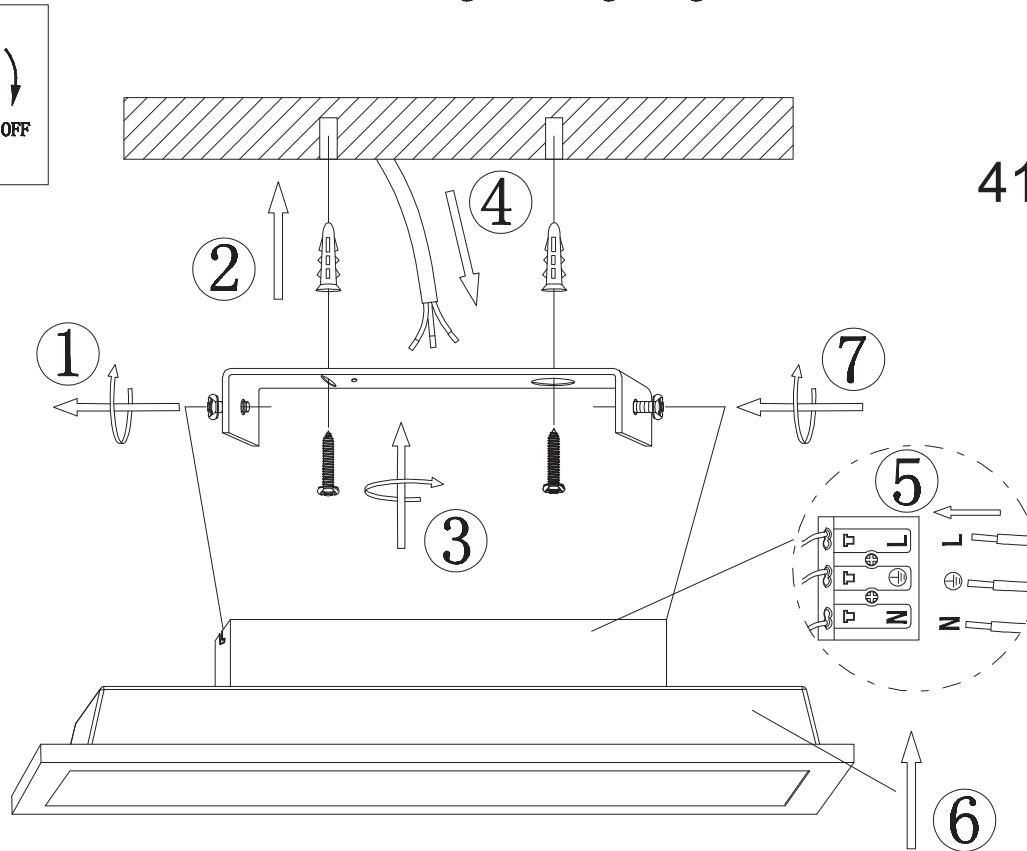

GLOBO

LIGHTING

www.globo-lighting.com

416080D1W

GLOBO Handels GmbH
Gewerbestr. 3
A-9184 Sankt Peter
Austria

DE**Lichtquelle:**

Die Lichtquelle ist nicht tauschbar, weil sie konstruktionsbedingt fest mit dem umgebenden Produkt verbunden ist.